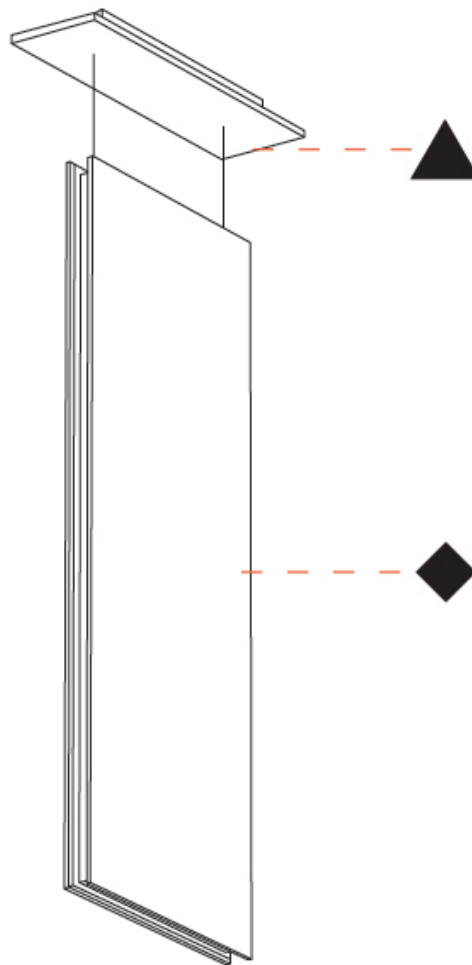

A300675-

PROJECT _____

TYPE _____

SPECIFIER _____

QUANTITY _____

DATE _____

A